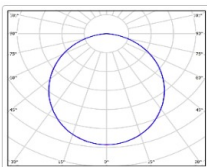

ХАРАКТЕРИСТИКИ

Светотехнические характеристики

Мощность, Вт:	184.6
Световой поток светодиодного модуля, ЛМ	27049
Световой поток, Лм	20964
Световая эффективность, Лм/Вт:	113.6
Количество светодиодов, шт:	160
Кривая силы света (КСС):	D (110°) косинусная
Цветовая температура, К:	5000
Индекс цветопередачи CRI:	70
Ресурс светодиодов, ч:	100000

1 / 1

Массогабаритные характеристики

Габариты светильника ДхШхВ, мм:	403x266x118
Габариты светильника с креплением ДхШхВ, мм:	403x266x134
Масса нетто, кг:	6
Светильников в коробке, шт:	1
Объем коробки, м3:	0.02
Масса брутто, кг:	6.4
Габариты коробки ДхШхВ, мм	430x365x130