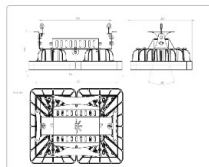

ХАРАКТЕРИСТИКИ

Светотехнические характеристики

Мощность, Вт:	184.6
Световой поток светодиодного модуля, ЛМ	27049
Световой поток, Лм	20964
Световая эффективность, Лм/Вт:	113.6
Количество светодиодов, шт:	160
Кривая силы света (КСС):	D (110°) косинусная
Цветовая температура, К:	5000
Индекс цветопередачи CRI:	70
Ресурс светодиодов, ч:	100000

СКАЧАТЬ

Паспорт светильника

Сертификат соответствия

Сертификат

Электрические характеристики

Время включения светильника, с:	1.5
Диммирование:	Нет
Напряжение питания, В:	176-264 В AC
Частота, Гц:	47 ~ 63 Гц
Коэффициент мощности ИП, cosφ:	≥0.97
Грозозащита:	Да
Термозащита:	Есть
Защита от 380, В:	Да
Защита от холостого хода:	Восстанавливается
Стойкость к микросекундным импульсам большой энергии:	4 кВ (L-N), 6 кВ (L-PE, N-PE)
Коэффициент пульсаций светового потока, %:	≤ 1%
Гальваническая изоляция:	Да
Пробивное напряжение, кВ AC:	> 1,5 кВ AC
Сопротивление изоляции, МОм:	вход-выход > 200 МОм; вход-земля > 200 МОм; выход-земля > 200 МОм
Класс защиты от поражения электрическим током:	1