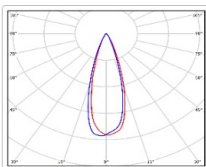

ХАРАКТЕРИСТИКИ

Светотехнические характеристики

Мощность, Вт:	184.6
Световой поток светодиодного модуля, ЛМ	27049
Световой поток, Лм	24885
Световая эффективность, Лм/Вт:	134.8
Количество светодиодов, шт:	160
Кривая силы света (КСС):	D30 концентрированная
Цветовая температура, К:	5000
Индекс цветопередачи CRI:	70
Ресурс светодиодов, ч:	100000