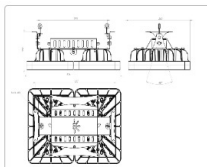

ХАРАКТЕРИСТИКИ

Светотехнические характеристики

Мощность, Вт:	184.6
Световой поток светодиодного модуля, ЛМ	27049
Световой поток, Лм	24885
Световая эффективность, Лм/Вт:	134.8
Количество светодиодов, шт:	160
Кривая силы света (КСС):	D30 концентрированная
Цветовая температура, К:	5000
Индекс цветопередачи CRI:	70
Ресурс светодиодов, ч:	100000

СКАЧАТЬ

Паспорт светильника

Сертификат соответствия

Сертификат

Электрические характеристики

Время включения светильника, с:	1.5
Диммирование:	Нет
Напряжение питания, В:	176-264 В AC
Частота, Гц:	47 ~ 63 Гц
Коэффициент мощности ИП, cosφ:	≥0.97
Грозозащита:	Да
Термозащита:	Есть
Защита от 380, В:	Да
Защита от холостого хода:	Восстанавливается
Стойкость к микросекундным импульсам большой энергии:	4 кВ (L-N), 6 кВ (L-PE, N-PE)
Коэффициент пульсаций светового потока, %:	≤ 1%
Гальваническая изоляция:	Да
Пробивное напряжение, кВ AC:	> 1,5 кВ AC
Сопротивление изоляции, МОм:	вход-выход > 200 МОм; вход-земля > 200 МОм; выход-земля > 200 МОм
Класс защиты от поражения электрическим током:	1