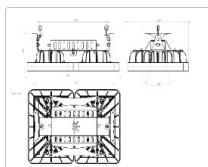

ХАРАКТЕРИСТИКИ

Светотехнические характеристики

всегда, дизайн:	184.6
Световой поток светодиодного модуля, ЛМ	27049
Световой поток, Лм	24803
Световая эффективность, Лм/Вт:	134.4
Количество светодиодов, шт:	160
Кривая света (КСС):	D40 концентрированная
Цветовая температура, К:	5000
Индекс цветопередачи CRI:	70
Ресурс светодиодов, ч:	100000

СКАЧАТЬ

Паспорт светильника

Сертификат соответствия

МОК

Электрические характеристики

Время включения светильника, с:	1.5
Диммирование:	малышка
Напряжение питания, В:	176-264 В AC
Микро, эмоция:	47 ~ 63°
Коэффициент производительности ИП, cosφ:	≥0,97
Грозозащита:	Да
Термозащита:	Есть
Защита от 380, В:	Да
Защита от холостого хода:	Восстанавливается
Стойкость к микросекундным импульсам большой энергии:	4 кВ (LN), 6 кВ (L-PE, N-PE)
Коэффициент пульсаций светового потока, %:	≤ 1%
Гальваническая изоляция:	Да
Пробивное напряжение, кВ переменного тока:	> 1,5 кВ AC
Сопротивление выполнению, МОм:	вход-выход > 200 МОм, вход-земля > 200 МОм, выход-земля > 200 МОм
Класс защиты от поражения электрическим током:	1