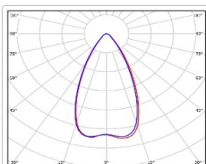

ХАРАКТЕРИСТИКИ

Светотехнические характеристики

Мощность, Вт:	184.6
Световой поток светодиодного модуля, ЛМ	27049
Световой поток, Лм	24074
Световая эффективность, Лм/Вт:	130.4
Количество светодиодов, шт:	160
Кривая силы света (КСС):	D50 концентрированная
Цветовая температура, К:	5000
Индекс цветопередачи CRI:	70
Ресурс светодиодов, ч:	100000

СКАЧАТЬ

Паспорт светильника

Сертификат соответствия

Сертификат

Электрические характеристики

Время включения светильника, с:	1.5
Диммирование:	Нет
Напряжение питания, В:	176-264 В AC
Частота, Гц:	47 ~ 63 Гц
Коэффициент мощности ИП, cosφ:	≥0.97
Грозозащита:	Да
Термозащита:	Есть
Защита от 380, В:	Да
Защита от холостого хода:	Восстанавливается
Стойкость к микросекундным импульсам большой энергии:	4 кВ (L-N), 6 кВ (L-PE, N-PE)
Коэффициент пульсаций светового потока, %:	≤ 1%
Гальваническая изоляция:	Да
Пробивное напряжение, кВ AC:	> 1,5 кВ AC
Сопротивление изоляции, МОм:	вход-выход > 200 МОм; вход-земля > 200 МОм; выход-земля > 200 МОм
Класс защиты от поражения электрическим током:	1