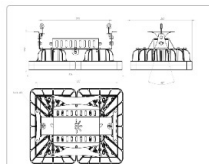

ХАРАКТЕРИСТИКИ

Светотехнические характеристики

Мощность, Вт:	184.6
Световой поток светодиодного модуля, ЛМ	27049
Световой поток, Лм	24074
Световая эффективность, Лм/Вт:	130.4
Количество светодиодов, шт:	160
Кривая силы света (КСС):	D50 концентрированная
Цветовая температура, К:	5000
Индекс цветопередачи CRI:	70
Ресурс светодиодов, ч:	100000

СКАЧАТЬ

Паспорт светильника

Сертификат соответствия

Сертификат

Электрические характеристики

Время включения светильника, с:	1.5
Диммирование:	Нет
Напряжение питания, В:	176-264 В AC
Частота, Гц:	47 ~ 63 Гц
Коэффициент мощности ИП, cosφ:	≥0.97
Грозозащита:	Да
Термозащита:	Есть
Защита от 380, В:	Да
Защита от холостого хода:	Восстанавливается
Стойкость к микросекундным импульсам большой энергии:	4 кВ (L-N), 6 кВ (L-PE, N-PE)
Коэффициент пульсаций светового потока, %:	≤ 1%
Гальваническая изоляция:	Да
Пробивное напряжение, кВ AC:	> 1,5 кВ AC
Сопротивление изоляции, МОм:	вход-выход > 200 МОм; вход-земля > 200 МОм; выход-земля > 200 МОм
Класс защиты от поражения электрическим током:	1