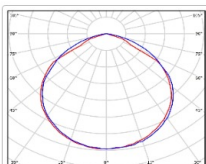

ХАРАКТЕРИСТИКИ

Светотехнические характеристики

Мощность, Вт:	207.7
Световой поток светодиодного модуля, ЛМ	34097
Световой поток, Лм	31131
Световая эффективность, Лм/Вт:	149.9
Количество светодиодов, шт:	320
Кривая силы света (КСС):	D (120°) косинусная
Цветовая температура, К:	5000
Индекс цветопередачи CRI:	70
Ресурс светодиодов, ч:	100000