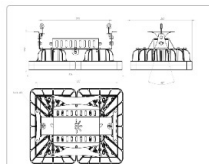

ХАРАКТЕРИСТИКИ

Светотехнические характеристики

Мощность, Вт:	207.7
Световой поток светодиодного модуля, ЛМ	34097
Световой поток, Лм	31131
Световая эффективность, Лм/Вт:	149.9
Количество светодиодов, шт:	320
Кривая силы света (КСС):	D (120°) косинусная
Цветовая температура, К:	5000
Индекс цветопередачи CRI:	70
Ресурс светодиодов, ч:	100000

СКАЧАТЬ

Паспорт светильника

Сертификат соответствия

Сертификат

Электрические характеристики

Время включения светильника, с:	1.5
Диммирование:	Да
Напряжение питания, В:	176-305 В AC
Частота, Гц:	47 ~ 63 Гц
Коэффициент мощности ИП, cosφ:	≥0.95
Грозозащита:	Да
Термозащита:	Есть
Защита от 380, В:	Нет
Защита от холостого хода:	Есть
Стойкость к микросекундным импульсам большой энергии:	4 кВ (L-N), 6 кВ (L-PE, N-PE)
Коэффициент пульсаций светового потока, %:	<1
Гальваническая изоляция:	Да
Пробивное напряжение, кВ AC:	> 1,5 кВ AC
Сопротивление изоляции, МОм:	вход-выход > 200 МОм; вход-земля > 200 МОм; выход-земля > 200 МОм
Класс защиты от поражения электрическим током:	1