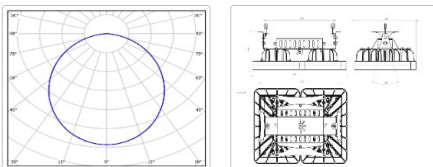

ХАРАКТЕРИСТИКИ

Светотехнические характеристики

Мощность, Вт:	207.7
Световой поток светодиодного модуля, ЛМ	34097
Световой поток, Лм	26425
Световая эффективность, Лм/Вт:	127.2
Количество светодиодов, шт:	320
Кривая силы света (КСС):	D (110°) косинусная
Цветовая температура, К:	5000
Индекс цветопередачи CRI:	70
Ресурс светодиодов, ч:	100000

СКАЧАТЬ

Паспорт светильника

Сертификат соответствия

Сертификат

Электрические характеристики

Время включения светильника, с:	1.5
Диммирование:	Да
Напряжение питания, В:	176-305 В AC
Частота, Гц:	47 ~ 63 Гц
Коэффициент мощности ИП, cosφ:	≥0.95
Грозозащита:	Да
Термозащита:	Есть
Защита от 380, В:	Нет
Защита от холостого хода:	Есть
Стойкость к микросекундным импульсам большой энергии:	4 кВ (L-N), 6 кВ (L-PE, N-PE)
Коэффициент пульсаций светового потока, %:	<1
Гальваническая изоляция:	Да
Пробивное напряжение, кВ AC:	> 1,5 кВ AC
Сопротивление изоляции, МОм:	вход-выход > 200 МОм; вход-земля > 200 МОм; выход-земля > 200 МОм
Класс защиты от поражения электрическим током:	1