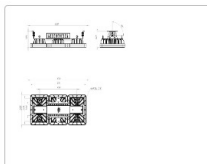

ХАРАКТЕРИСТИКИ

Светотехнические характеристики

Мощность, Вт:	203.9
Световой поток светодиодного модуля, ЛМ	31980
Световой поток, Лм	29198
Световая эффективность, Лм/Вт:	143.2
Количество светодиодов, шт:	240
Кривая силы света (КСС):	D (120°) косинусная
Цветовая температура, К:	5000
Индекс цветопередачи CRI:	70
Ресурс светодиодов, ч:	100000

СКАЧАТЬ

Паспорт светильника

Сертификат соответствия

Сертификат

Электрические характеристики

Время включения светильника, с:	1.5
Диммирование:	Да
Напряжение питания, В:	176-305 В AC
Частота, Гц:	47 ~ 63 Гц
Коэффициент мощности ИП, cosφ:	≥0.95
Грозозащита:	Да
Термозащита:	Есть
Защита от 380, В:	Нет
Защита от холостого хода:	Есть
Стойкость к микросекундным импульсам большой энергии:	4 кВ (L-N), 6 кВ (L-PE, N-PE)
Коэффициент пульсаций светового потока, %:	<1
Гальваническая изоляция:	Да
Пробивное напряжение, кВ AC:	> 1,5 кВ AC
Сопротивление изоляции, МОм:	вход-выход > 200 МОм; вход-земля > 200 МОм; выход-земля > 200 МОм
Класс защиты от поражения электрическим током:	1