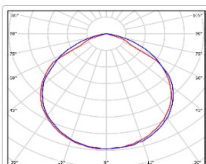

ХАРАКТЕРИСТИКИ

Светотехнические характеристики

Мощность, Вт:	203.9
Световой поток светодиодного модуля, ЛМ	31980
Световой поток, Лм	29198
Световая эффективность, Лм/Вт:	143.2
Количество светодиодов, шт:	240
Кривая силы света (КСС):	D (120°) косинусная
Цветовая температура, К:	5000
Индекс цветопередачи CRI:	70
Ресурс светодиодов, ч:	100000