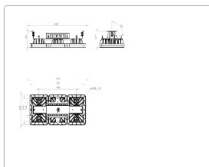

ХАРАКТЕРИСТИКИ

Светотехнические характеристики

Мощность, Вт:	203.9
Световой поток светодиодного модуля, ЛМ	31980
Световой поток, Лм	29326
Световая эффективность, Лм/Вт:	143.8
Количество светодиодов, шт:	240
Кривая силы света (КСС):	D40 концентрированная
Цветовая температура, К:	5000
Индекс цветопередачи CRI:	70
Ресурс светодиодов, ч:	100000

СКАЧАТЬ

Паспорт светильника

Сертификат соответствия

Сертификат

Электрические характеристики

Время включения светильника, с:	1.5
Диммирование:	Да
Напряжение питания, В:	176-305 В AC
Частота, Гц:	47 ~ 63 Гц
Коэффициент мощности ИП, cosφ:	≥0.95
Грозозащита:	Да
Термозащита:	Есть
Защита от 380, В:	Нет
Защита от холостого хода:	Есть
Стойкость к микросекундным импульсам большой энергии:	4 кВ (L-N), 6 кВ (L-PE, N-PE)
Коэффициент пульсаций светового потока, %:	<1
Гальваническая изоляция:	Да
Пробивное напряжение, кВ AC:	> 1,5 кВ AC
Сопротивление изоляции, МОм:	вход-выход > 200 МОм; вход-земля > 200 МОм; выход-земля > 200 МОм
Класс защиты от поражения электрическим током:	1