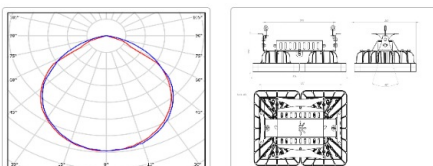

ХАРАКТЕРИСТИКИ

Светотехнические характеристики

Мощность, Вт:	247.3
Световой поток светодиодного модуля, ЛМ	46442
Световой поток, Лм	42401
Световая эффективность, Лм/Вт:	171.5
Количество светодиодов, шт:	240
Кривая силы света (КСС):	D (120°) косинусная
Цветовая температура, К:	5000
Индекс цветопередачи CRI:	70
Ресурс светодиодов, ч:	100000

СКАЧАТЬ

Паспорт светильника

Сертификат соответствия

Сертификат

Электрические характеристики

Время включения светильника, с:	1.5
Диммирование:	Нет
Напряжение питания, В:	176-264 В AC
Частота, Гц:	47 ~ 63 Гц
Коэффициент мощности ИП, cosφ:	≥0.98
Грозозащита:	Да
Термозащита:	Есть
Защита от 380, В:	Да
Защита от холостого хода:	Восстанавливается
Стойкость к микросекундным импульсам большой энергии:	4 кВ (L-N), 6 кВ (L-PE, N-PE)
Коэффициент пульсаций светового потока, %:	≤ 1%
Гальваническая изоляция:	Да
Пробивное напряжение, кВ AC:	> 1,5 кВ AC
Сопротивление изоляции, МОм:	вход-выход > 200 МОм; вход-земля > 200 МОм; выход-земля > 200 МОм
Класс защиты от поражения электрическим током:	1