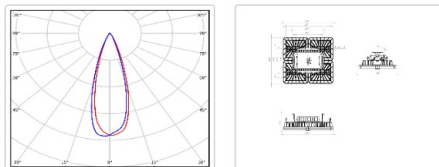

ХАРАКТЕРИСТИКИ

Светотехнические характеристики

Мощность, Вт:	271.8
Световой поток светодиодного модуля, ЛМ	42640
Световой поток, Лм	39229
Световая эффективность, Лм/Вт:	144.3
Количество светодиодов, шт.	320
Кривая силы света (КСС):	D30 концентрированная
Цветовая температура, К:	5000
Индекс цветопередачи CRI:	70
Ресурс светодиодов, ч:	100000

СКАЧАТЬ

Паспорт светильника

Сертификат соответствия

Сертификат

Электрические характеристики

Время включения светильника, с:	1
Диммирование:	Нет
Напряжение питания, В:	176-264В AC
Частота, Гц:	45 - 55 Гц
Коэффициент мощности ИП, cosφ:	0,95
Грозозащита:	Да
Термозащита:	+100°C
Защита от 380, В:	Да
Защита от холостого хода:	Есть
Стойкость к микросекундным импульсам большой энергии:	6 кВ (L-N), 10 кВ (L-PE, N-PE)
Коэффициент пульсаций светового потока, %:	<5
Гальваническая изоляция:	Да
Пробивное напряжение, кВ AC:	> 1,5 кВ AC
Сопротивление изоляции, МОм:	> 200 МОм
Класс защиты от поражения электрическим током:	1