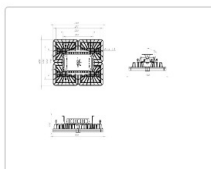

ХАРАКТЕРИСТИКИ

Светотехнические характеристики

Мощность, Вт:	271.8
Световой поток светодиодного модуля, ЛМ	42640
Световой поток, Лм	39101
Световая эффективность, Лм/Вт:	143.9
Количество светодиодов, шт.	320
Кривая силы света (КСС):	D40 концентрированная
Цветовая температура, К:	5000
Индекс цветопередачи CRI:	70
Ресурс светодиодов, ч:	100000

СКАЧАТЬ

Паспорт светильника

Сертификат соответствия

Сертификат

Электрические характеристики

Время включения светильника, с:	1
Диммирование:	Нет
Напряжение питания, В:	176-264В AC
Частота, Гц:	45 - 55 Гц
Коэффициент мощности ИП, cosφ:	0,95
Грозозащита:	Да
Термозащита:	+100°C
Защита от 380, В:	Да
Защита от холостого хода:	Есть
Стойкость к микросекундным импульсам большой энергии:	6 кВ (L-N), 10 кВ (L-PE, N-PE)
Коэффициент пульсаций светового потока, %:	<5
Гальваническая изоляция:	Да
Пробивное напряжение, кВ AC:	> 1,5 кВ AC
Сопrotивление изоляции, МОм:	> 200 МОм
Класс защиты от поражения электрическим током:	1