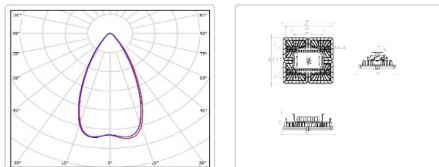

ХАРАКТЕРИСТИКИ

Светотехнические характеристики

Мощность, Вт:	271.8
Световой поток светодиодного модуля, ЛМ	42640
Световой поток, Лм	37949
Световая эффективность, Лм/Вт:	139.6
Количество светодиодов, шт.	320
Кривая силы света (КСС):	D50 концентрированная
Цветовая температура, К:	5000
Индекс цветопередачи CRI:	70
Ресурс светодиодов, ч:	100000

СКАЧАТЬ

Паспорт светильника

Сертификат соответствия

Сертификат

Электрические характеристики

Время включения светильника, с:	1
Диммирование:	Нет
Напряжение питания, В:	176-264В AC
Частота, Гц:	45 - 55 Гц
Коэффициент мощности ИП, cosφ:	0,95
Грозозащита:	Да
Термозащита:	+100°C
Защита от 380, В:	Да
Защита от холостого хода:	Есть
Стойкость к микросекундным импульсам большой энергии:	6 кВ (L-N), 10 кВ (L-PE, N-PE)
Коэффициент пульсаций светового потока, %:	<5
Гальваническая изоляция:	Да
Пробивное напряжение, кВ AC:	> 1,5 кВ AC
Сопротивление изоляции, МОм:	> 200 МОм
Класс защиты от поражения электрическим током:	1