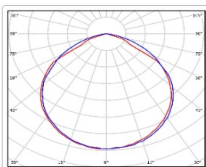

ХАРАКТЕРИСТИКИ

Светотехнические характеристики

Мощность, Вт:	281.8
Световой поток светодиодного модуля, ЛМ	40573
Световой поток, Лм	37044
Световая эффективность, Лм/Вт:	131.5
Количество светодиодов, шт:	240
Кривая силы света (КСС):	D (120°) косинусная
Цветовая температура, К:	5000
Индекс цветопередачи CRI:	70
Ресурс светодиодов, ч:	100000

Массогабаритные характеристики

Габариты светильника ДхШхВ, мм:	605x266x121,5
Габариты светильника с креплением ДхШхВ, мм:	605x266x139
Масса нетто, кг:	7.6
Светильников в коробке, шт:	1
Объем коробки, м3:	0.038
Масса брутто, кг:	8
Габариты коробки ДхШхВ, мм	610x405x155