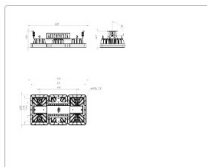

ХАРАКТЕРИСТИКИ

Светотехнические характеристики

Мощность, Вт:	281.8
Световой поток светодиодного модуля, ЛМ	40573
Световой поток, Лм	37044
Световая эффективность, Лм/Вт:	131.5
Количество светодиодов, шт:	240
Кривая силы света (КСС):	D (120°) косинусная
Цветовая температура, К:	5000
Индекс цветопередачи CRI:	70
Ресурс светодиодов, ч:	100000

СКАЧАТЬ

Паспорт светильника

Сертификат соответствия

Сертификат

Электрические характеристики

Время включения светильника, с:	1.5
Диммирование:	Нет
Напряжение питания, В:	176-264 В AC
Частота, Гц:	47 ~ 63 Гц
Коэффициент мощности ИП, cosφ:	≥0.98
Грозозащита:	Да
Термозащита:	Есть
Защита от 380, В:	Да
Защита от холостого хода:	Восстанавливается
Стойкость к микросекундным импульсам большой энергии:	4 кВ (L-N), 6 кВ (L-PE, N-PE)
Коэффициент пульсаций светового потока, %:	≤ 1%
Гальваническая изоляция:	Да
Пробивное напряжение, кВ AC:	> 1,5 кВ AC
Сопротивление изоляции, МОм:	вход-выход > 200 МОм; вход-земля > 200 МОм; выход-земля > 200 МОм
Класс защиты от поражения электрическим током:	1