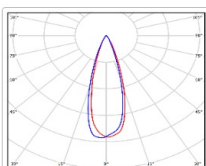

#### Светотехнические характеристики

Мощность, Вт:	281.8
Световой поток светодиодного модуля, ЛМ	40573
Световой поток, Лм	37327
Световая эффективность, Лм/Вт:	132.5
Количество светодиодов, шт:	240
Кривая силы света (КСС):	D30 концентрированная
Цветовая температура, К:	5000
Индекс цветопередачи CRI:	70
Ресурс светодиодов, ч:	100000