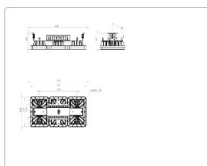

ХАРАКТЕРИСТИКИ

Светотехнические характеристики

Мощность, Вт:	281.8
Световой поток светодиодного модуля, ЛМ	40573
Световой поток, Лм	37327
Световая эффективность, Лм/Вт:	132.5
Количество светодиодов, шт:	240
Кривая силы света (КСС):	D30 концентрированная
Цветовая температура, К:	5000
Индекс цветопередачи CRI:	70
Ресурс светодиодов, ч:	100000

СКАЧАТЬ

Паспорт светильника

Сертификат соответствия

Сертификат

Электрические характеристики

Время включения светильника, с:	1.5
Диммирование:	Нет
Напряжение питания, В:	176-264 В AC
Частота, Гц:	47 ~ 63 Гц
Коэффициент мощности ИП, cosφ:	≥0.98
Грозозащита:	Да
Термозащита:	Есть
Защита от 380, В:	Да
Защита от холостого хода:	Восстанавливается
Стойкость к микросекундным импульсам большой энергии:	4 кВ (L-N), 6 кВ (L-PE, N-PE)
Коэффициент пульсаций светового потока, %:	≤ 1%
Гальваническая изоляция:	Да
Пробивное напряжение, кВ AC:	> 1,5 кВ AC
Сопротивление изоляции, МОм:	вход-выход > 200 МОм; вход-земля > 200 МОм; выход-земля > 200 МОм
Класс защиты от поражения электрическим током:	1