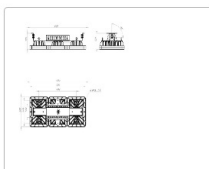

ХАРАКТЕРИСТИКИ

Светотехнические характеристики

Мощность, Вт:	281.8
Световой поток светодиодного модуля, ЛМ	40573
Световой поток, Лм	37206
Световая эффективность, Лм/Вт:	132
Количество светодиодов, шт:	240
Кривая силы света (КСС):	D40 концентрированная
Цветовая температура, К:	5000
Индекс цветопередачи CRI:	70
Ресурс светодиодов, ч:	100000

СКАЧАТЬ

Паспорт светильника

Сертификат соответствия

Сертификат

Электрические характеристики

Время включения светильника, с:	1.5
Диммирование:	Нет
Напряжение питания, В:	176-264 В AC
Частота, Гц:	47 ~ 63 Гц
Коэффициент мощности ИП, cosφ:	≥0.98
Грозозащита:	Да
Термозащита:	Есть
Защита от 380, В:	Да
Защита от холостого хода:	Восстанавливается
Стойкость к микросекундным импульсам большой энергии:	4 кВ (L-N), 6 кВ (L-PE, N-PE)
Коэффициент пульсаций светового потока, %:	≤ 1%
Гальваническая изоляция:	Да
Пробивное напряжение, кВ AC:	> 1,5 кВ AC
Сопротивление изоляции, МОм:	вход-выход > 200 МОм; вход-земля > 200 МОм; выход-земля > 200 МОм
Класс защиты от поражения электрическим током:	1