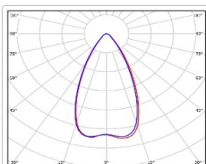

ХАРАКТЕРИСТИКИ

Светотехнические характеристики

Мощность, Вт:	281.8
Световой поток светодиодного модуля, ЛМ	40573
Световой поток, Лм	36111
Световая эффективность, Лм/Вт:	128.1
Количество светодиодов, шт:	240
Кривая силы света (КСС):	D50 концентрированная
Цветовая температура, К:	5000
Индекс цветопередачи CRI:	70
Ресурс светодиодов, ч:	100000

СКАЧАТЬ

Паспорт светильника

Сертификат соответствия

Сертификат

Электрические характеристики

Время включения светильника, с:	1.5
Диммирование:	Нет
Напряжение питания, В:	176-264 В AC
Частота, Гц:	47 ~ 63 Гц
Коэффициент мощности ИП, cosφ:	≥0.98
Грозозащита:	Да
Термозащита:	Есть
Защита от 380, В:	Да
Защита от холостого хода:	Восстанавливается
Стойкость к микросекундным импульсам большой энергии:	4 кВ (L-N), 6 кВ (L-PE, N-PE)
Коэффициент пульсаций светового потока, %:	≤ 1%
Гальваническая изоляция:	Да
Пробивное напряжение, кВ AC:	> 1,5 кВ AC
Сопротивление изоляции, МОм:	вход-выход > 200 МОм; вход-земля > 200 МОм; выход-земля > 200 МОм
Класс защиты от поражения электрическим током:	1