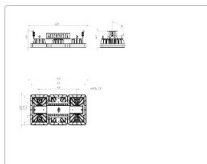

ХАРАКТЕРИСТИКИ

Светотехнические характеристики

Мощность, Вт:	281.8
Световой поток светодиодного модуля, ЛМ	40573
Световой поток, Лм	36111
Световая эффективность, Лм/Вт:	128.1
Количество светодиодов, шт:	240
Кривая силы света (КСС):	D50 концентрированная
Цветовая температура, К:	5000
Индекс цветопередачи CRI:	70
Ресурс светодиодов, ч:	100000

СКАЧАТЬ

Паспорт светильника

Сертификат соответствия

Сертификат

Электрические характеристики

Время включения светильника, с:	1.5
Диммирование:	Нет
Напряжение питания, В:	176-264 В AC
Частота, Гц:	47 ~ 63 Гц
Коэффициент мощности ИП, cosφ:	≥0.98
Грозозащита:	Да
Термозащита:	Есть
Защита от 380, В:	Да
Защита от холостого хода:	Восстанавливается
Стойкость к микросекундным импульсам большой энергии:	4 кВ (L-N), 6 кВ (L-PE, N-PE)
Коэффициент пульсаций светового потока, %:	≤ 1%
Гальваническая изоляция:	Да
Пробивное напряжение, кВ AC:	> 1,5 кВ AC
Сопротивление изоляции, МОм:	вход-выход > 200 МОм; вход-земля > 200 МОм; выход-земля > 200 МОм
Класс защиты от поражения электрическим током:	1