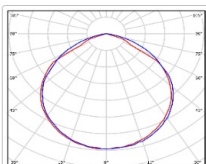

ХАРАКТЕРИСТИКИ

Светотехнические характеристики

Мощность, Вт:	313.6
Световой поток светодиодного модуля, ЛМ	51145
Световой поток, Лм	46696
Световая эффективность, Лм/Вт:	148.9
Количество светодиодов, шт:	480
Кривая силы света (КСС):	D (120°) косинусная
Цветовая температура, К:	5000
Индекс цветопередачи CRI:	70
Ресурс светодиодов, ч:	100000

1 / 1

Массогабаритные характеристики

Габариты светильника ДхШхВ, мм:	605x266x121,5
Габариты светильника с креплением ДхШхВ, мм:	605x266x139
Масса нетто, кг:	7.6
Светильников в коробке, шт:	1
Объем коробки, м3:	0.038
Масса брутто, кг:	8
Габариты коробки ДхШхВ, мм	610x405x155