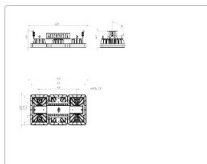

ХАРАКТЕРИСТИКИ

Светотехнические характеристики

Мощность, Вт:	313.6
Световой поток светодиодного модуля, ЛМ	51145
Световой поток, Лм	46696
Световая эффективность, Лм/Вт:	148.9
Количество светодиодов, шт:	480
Кривая силы света (КСС):	D (120°) косинусная
Цветовая температура, К:	5000
Индекс цветопередачи CRI:	70
Ресурс светодиодов, ч:	100000

СКАЧАТЬ

Паспорт светильника

Сертификат соответствия

Сертификат

Электрические характеристики

Время включения светильника, с:	1.5
Диммирование:	Нет
Напряжение питания, В:	176В-264В AC
Частота, Гц:	47 Гц - 63 Гц
Коэффициент мощности ИП, cosφ:	~ 0,95
Грозозащита:	Да
Термозащита:	есть
Защита от 380, В:	Да
Защита от холостого хода:	есть, восстанавливается автоматически
Стойкость к микросекундным импульсам большой энергии:	4 кВ (L-N), 6 кВ (L-PE, N-PE)
Коэффициент пульсаций светового потока, %:	<1
Гальваническая изоляция:	Да
Пробивное напряжение, кВ AC:	> 1,5 кВ AC
Сопротивление изоляции, МОм:	> 200 МОм
Класс защиты от поражения электрическим током:	1