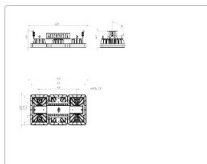

ХАРАКТЕРИСТИКИ

Светотехнические характеристики

Мощность, Вт:	370.9
Световой поток светодиодного модуля, ЛМ	69663
Световой поток, Лм	63601
Световая эффективность, Лм/Вт:	171.5
Количество светодиодов, шт:	360
Кривая силы света (КСС):	D (120°) косинусная
Цветовая температура, К:	5000
Индекс цветопередачи CRI:	70
Ресурс светодиодов, ч:	100000

СКАЧАТЬ

Паспорт светильника

Сертификат соответствия

Сертификат

Электрические характеристики

Время включения светильника, с:	1.5
Диммирование:	Нет
Напряжение питания, В:	176-264 В AC
Частота, Гц:	47 ~ 63 Гц
Коэффициент мощности ИП, cosφ:	≥0.98
Грозозащита:	Да
Термозащита:	Есть
Защита от 380, В:	Да
Защита от холостого хода:	Восстанавливается
Стойкость к микросекундным импульсам большой энергии:	4 кВ (L-N), 6 кВ (L-PE, N-PE)
Коэффициент пульсаций светового потока, %:	≤ 1%
Гальваническая изоляция:	Да
Пробивное напряжение, кВ AC:	> 1,5 кВ AC
Сопротивление изоляции, МОм:	вход-выход > 200 МОм; вход-земля > 200 МОм; выход-земля > 200 МОм
Класс защиты от поражения электрическим током:	1