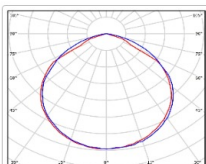

ХАРАКТЕРИСТИКИ

Светотехнические характеристики

Мощность, Вт:	370.9
Световой поток светодиодного модуля, ЛМ	69663
Световой поток, Лм	63601
Световая эффективность, Лм/Вт:	171.5
Количество светодиодов, шт:	360
Кривая силы света (КСС):	D (120°) косинусная
Цветовая температура, К:	5000
Индекс цветопередачи CRI:	70
Ресурс светодиодов, ч:	100000

СКАЧАТЬ

Паспорт светильника

Сертификат соответствия

Сертификат

Электрические характеристики

Время включения светильника, с:	1.5
Диммирование:	Нет
Напряжение питания, В:	176-264 В AC
Частота, Гц:	47 ~ 63 Гц
Коэффициент мощности ИП, cosφ:	≥0.98
Грозозащита:	Да
Термозащита:	Есть
Защита от 380, В:	Да
Защита от холостого хода:	Восстанавливается
Стойкость к микросекундным импульсам большой энергии:	4 кВ (L-N), 6 кВ (L-PE, N-PE)
Коэффициент пульсаций светового потока, %:	≤ 1%
Гальваническая изоляция:	Да
Пробивное напряжение, кВ AC:	> 1,5 кВ AC
Сопротивление изоляции, МОм:	вход-выход > 200 МОм; вход-земля > 200 МОм; выход-земля > 200 МОм
Класс защиты от поражения электрическим током:	1