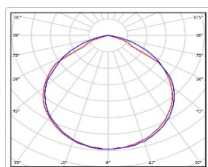

ХАРАКТЕРИСТИКИ

Светотехнические характеристики

всегда, дизайн:	375.8
Световой поток светодиодного модуля, ЛМ	54097
Световой поток, Лм	49391
Световая эффективность, Лм/Вт:	131.4
Количество светодиодов, шт:	320
Кривая света (КСС):	D (120°) косинусная
Цветовая температура, К:	5000
Индекс цветопередачи CRI:	70
Ресурс светодиодов, ч:	100000