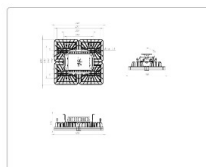

ХАРАКТЕРИСТИКИ

Светотехнические характеристики

всегда, дизайн:	375.8
Световой поток светодиодного модуля, ЛМ	54097
Световой поток, Лм	49391
Световая эффективность, Лм/Вт:	131.4
Количество светодиодов, шт:	320
Кривая света (КСС):	D (120°) косинусная
Цветовая температура, К:	5000
Индекс цветопередачи CRI:	70
Ресурс светодиодов, ч:	100000

СКАЧАТЬ

Паспорт светильника

Сертификат соответствия

МОК

Электрические характеристики

Время включения светильника, с:	1.5
Диммирование:	Да
Напряжение питания, В:	176-264 В АС
Микро, эмоция:	47 ~ 63°
Коэффициент производительности ИП, cosφ:	≥0,95
Грозозащита:	Да
Термозащита:	Есть
Защита от 380, В:	Да
Защита от холостого хода:	Восстанавливается
Стойкость к микросекундным импульсам большой энергии:	4 кВ (LN), 6 кВ (L-PE, N-PE)
Коэффициент пульсаций светового потока, %:	≤ 1%
Гальваническая изоляция:	Да
Пробивное напряжение, кВ переменного тока:	> 1,5 кВ АС
Сопротивление выполнению, МОм:	вход-выход > 200 МОм, вход-земля > 200 МОм, выход-земля > 200 МОм
Класс защиты от поражения электрическим током:	1