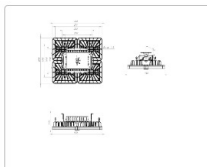

ХАРАКТЕРИСТИКИ

Светотехнические характеристики

Мощность, Вт:	375.8
Световой поток светодиодного модуля, ЛМ	54097
Световой поток, Лм	49770
Световая эффективность, Лм/Вт:	132.4
Количество светодиодов, шт:	320
Кривая силы света (КСС):	D30 концентрированная
Цветовая температура, К:	5000
Индекс цветопередачи CRI:	70
Ресурс светодиодов, ч:	100000

СКАЧАТЬ

Паспорт светильника

Сертификат соответствия

Сертификат

Электрические характеристики

Время включения светильника, с:	1.5
Диммирование:	Да
Напряжение питания, В:	176-264 В AC
Частота, Гц:	47 ~ 63 Гц
Коэффициент мощности ИП, cosφ:	≥0.95
Грозозащита:	Да
Термозащита:	Есть
Защита от 380, В:	Да
Защита от холостого хода:	Восстанавливается
Стойкость к микросекундным импульсам большой энергии:	4 кВ (L-N), 6 кВ (L-PE, N-PE)
Коэффициент пульсаций светового потока, %:	≤ 1%
Гальваническая изоляция:	Да
Пробивное напряжение, кВ AC:	> 1,5 кВ AC
Сопротивление изоляции, МОм:	вход-выход > 200 МОм; вход-земля > 200 МОм; выход-земля > 200 МОм
Класс защиты от поражения электрическим током:	1