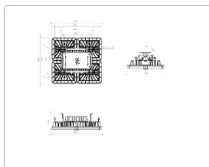

ХАРАКТЕРИСТИКИ

Светотехнические характеристики

Мощность, Вт:	375.8
Световой поток светодиодного модуля, ЛМ	54097
Световой поток, Лм	49608
Световая эффективность, Лм/Вт:	132
Количество светодиодов, шт:	320
Кривая силы света (КСС):	D40 концентрированная
Цветовая температура, К:	5000
Индекс цветопередачи CRI:	70
Ресурс светодиодов, ч:	100000

СКАЧАТЬ

Паспорт светильника

Сертификат соответствия

Сертификат

Электрические характеристики

Время включения светильника, с:	1.5
Диммирование:	Да
Напряжение питания, В:	176-264 В AC
Частота, Гц:	47 ~ 63 Гц
Кэффициент мощности ИП, cosφ:	≥0.95
Грозозащита:	Да
Термозащита:	Есть
Защита от 380, В:	Да
Защита от холостого хода:	Восстанавливается
Стойкость к микросекундным импульсам большой энергии:	4 кВ (L-N), 6 кВ (L-PE, N-PE)
Кэффициент пульсаций светового потока, %:	≤ 1%
Гальваническая изоляция:	Да
Пробивное напряжение, кВ AC:	> 1,5 кВ AC
Сопротивление изоляции, МОм:	вход-выход > 200 МОм; вход-земля > 200 МОм; выход-земля > 200 МОм
Класс защиты от поражения электрическим током:	1