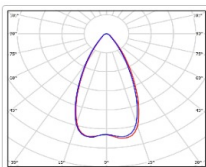

ХАРАКТЕРИСТИКИ

Светотехнические характеристики

Мощность, Вт:	375.8
Световой поток светодиодного модуля, ЛМ	54097
Световой поток, Лм	48146
Световая эффективность, Лм/Вт:	128.1
Количество светодиодов, шт:	320
Кривая силы света (КСС):	D50 концентрированная
Цветовая температура, К:	5000
Индекс цветопередачи CRI:	70
Ресурс светодиодов, ч:	100000