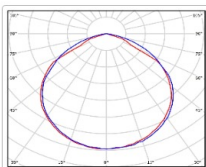

ХАРАКТЕРИСТИКИ

Светотехнические характеристики

Мощность, Вт:	420
Световой поток светодиодного модуля, ЛМ	69168
Световой поток, Лм	63150
Световая эффективность, Лм/Вт:	150.4
Количество светодиодов, шт:	640
Кривая силы света (КСС):	D (120°) косинусная
Цветовая температура, К:	5000
Индекс цветопередачи CRI:	70
Ресурс светодиодов, ч:	100000

1 / 1

Массогабаритные характеристики

Габариты светильника ДхШхВ, мм:	533x403x118
Габариты светильника с креплением ДхШхВ, мм:	533x403x144
Масса нетто, кг:	10.7
Светильников в коробке, шт:	1
Объем коробки, м3:	0.038
Масса брутто, кг:	11.2
Габариты коробки ДхШхВ, мм	610x405x155