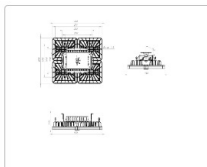

ХАРАКТЕРИСТИКИ

Светотехнические характеристики

Мощность, Вт:	420
Световой поток светодиодного модуля, ЛМ	69168
Световой поток, Лм	63150
Световая эффективность, Лм/Вт:	150.4
Количество светодиодов, шт:	640
Кривая силы света (КСС):	D (120°) косинусная
Цветовая температура, К:	5000
Индекс цветопередачи CRI:	70
Ресурс светодиодов, ч:	100000

СКАЧАТЬ

Паспорт светильника

Сертификат соответствия

Сертификат

Электрические характеристики

Время включения светильника, с:	1.5
Диммирование:	Да
Напряжение питания, В:	176-305 В AC
Частота, Гц:	47 ~ 63 Гц
Коэффициент мощности ИП, cosφ:	≥0.95
Грозозащита:	Да
Термозащита:	Есть
Защита от 380, В:	Нет
Защита от холостого хода:	Есть
Стойкость к микросекундным импульсам большой энергии:	4 кВ (L-N), 6 кВ (L-PE, N-PE)
Коэффициент пульсаций светового потока, %:	<1
Гальваническая изоляция:	Да
Пробивное напряжение, кВ AC:	> 1,5 кВ AC
Сопротивление изоляции, МОм:	вход-выход > 200 МОм; вход-земля > 200 МОм; выход-земля > 200 МОм
Класс защиты от поражения электрическим током:	1