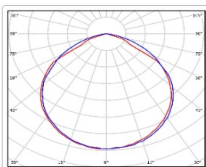

ХАРАКТЕРИСТИКИ

Светотехнические характеристики

Мощность, Вт:	407.7
Световой поток светодиодного модуля, ЛМ	63960
Световой поток, Лм	58396
Световая эффективность, Лм/Вт:	143.2
Количество светодиодов, шт:	480
Кривая силы света (КСС):	D (120°) косинусная
Цветовая температура, К:	5000
Индекс цветопередачи CRI:	70
Ресурс светодиодов, ч:	100000