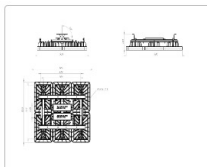

ХАРАКТЕРИСТИКИ

Светотехнические характеристики

Мощность, Вт:	407.7
Световой поток светодиодного модуля, ЛМ	63960
Световой поток, Лм	58844
Световая эффективность, Лм/Вт:	144.3
Количество светодиодов, шт:	480
Кривая силы света (КСС):	D30 концентрированная
Цветовая температура, К:	5000
Индекс цветопередачи CRI:	70
Ресурс светодиодов, ч:	100000

СКАЧАТЬ

Паспорт светильника

Сертификат соответствия

Сертификат

Электрические характеристики

Время включения светильника, с:	1.5
Диммирование:	Да
Напряжение питания, В:	176-305 В AC
Частота, Гц:	47 ~ 63 Гц
Коэффициент мощности ИП, cosφ:	≥0.95
Грозозащита:	Да
Термозащита:	Есть
Защита от 380, В:	Нет
Защита от холостого хода:	Есть
Стойкость к микросекундным импульсам большой энергии:	4 кВ (L-N), 6 кВ (L-PE, N-PE)
Коэффициент пульсаций светового потока, %:	<1
Гальваническая изоляция:	Да
Пробивное напряжение, кВ AC:	> 1,5 кВ AC
Сопротивление изоляции, МОм:	вход-выход > 200 МОм; вход-земля > 200 МОм; выход-земля > 200 МОм
Класс защиты от поражения электрическим током:	1