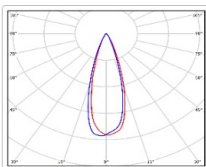

ХАРАКТЕРИСТИКИ

Светотехнические характеристики

Мощность, Вт:	407.7
Световой поток светодиодного модуля, ЛМ	63960
Световой поток, Лм	58844
Световая эффективность, Лм/Вт:	144.3
Количество светодиодов, шт:	480
Кривая силы света (КСС):	D30 концентрированная
Цветовая температура, К:	5000
Индекс цветопередачи CRI:	70
Ресурс светодиодов, ч:	100000