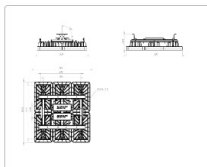

ХАРАКТЕРИСТИКИ

Светотехнические характеристики

Мощность, Вт:	407.7
Световой поток светодиодного модуля, ЛМ	63960
Световой поток, Лм	56924
Световая эффективность, Лм/Вт:	139.6
Количество светодиодов, шт:	480
Кривая силы света (КСС):	D50 концентрированная
Цветовая температура, К:	5000
Индекс цветопередачи CRI:	70
Ресурс светодиодов, ч:	100000

СКАЧАТЬ

Паспорт светильника

Сертификат соответствия

Сертификат

Электрические характеристики

Время включения светильника, с:	1.5
Диммирование:	Да
Напряжение питания, В:	176-305 В AC
Частота, Гц:	47 ~ 63 Гц
Коэффициент мощности ИП, cosφ:	≥0.95
Грозозащита:	Да
Термозащита:	Есть
Защита от 380, В:	Нет
Защита от холостого хода:	Есть
Стойкость к микросекундным импульсам большой энергии:	4 кВ (L-N), 6 кВ (L-PE, N-PE)
Коэффициент пульсаций светового потока, %:	<1
Гальваническая изоляция:	Да
Пробивное напряжение, кВ AC:	> 1,5 кВ AC
Сопротивление изоляции, МОм:	вход-выход > 200 МОм; вход-земля > 200 МОм; выход-земля > 200 МОм
Класс защиты от поражения электрическим током:	1