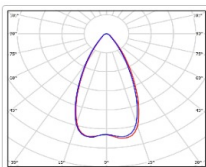

#### Светотехнические характеристики

Мощность, Вт:	407.7
Световой поток светодиодного модуля, ЛМ	63960
Световой поток, Лм	56924
Световая эффективность, Лм/Вт:	139.6
Количество светодиодов, шт:	480
Кривая силы света (КСС):	D50 концентрированная
Цветовая температура, К:	5000
Индекс цветопередачи CRI:	70
Ресурс светодиодов, ч:	100000