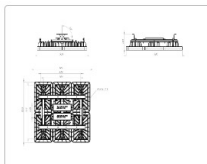

ХАРАКТЕРИСТИКИ

Светотехнические характеристики

Мощность, Вт:	630
Световой поток светодиодного модуля, ЛМ	103751
Световой поток, Лм	94725
Световая эффективность, Лм/Вт:	150.4
Количество светодиодов, шт:	960
Кривая силы света (КСС):	D (120°) косинусная
Цветовая температура, К:	5000
Индекс цветопередачи CRI:	70
Ресурс светодиодов, ч:	100000

СКАЧАТЬ

Паспорт светильника

Сертификат соответствия

Сертификат

Электрические характеристики

Время включения светильника, с:	1.5
Диммирование:	Да
Напряжение питания, В:	176-305 В AC
Частота, Гц:	47 ~ 63 Гц
Коэффициент мощности ИП, cosφ:	≥0.95
Грозозащита:	Да
Термозащита:	Есть
Защита от 380, В:	Нет
Защита от холостого хода:	Есть
Стойкость к микросекундным импульсам большой энергии:	4 кВ (L-N), 6 кВ (L-PE, N-PE)
Коэффициент пульсаций светового потока, %:	<1
Гальваническая изоляция:	Да
Пробивное напряжение, кВ AC:	> 1,5 кВ AC
Сопротивление изоляции, МОм:	вход-выход > 200 МОм; вход-земля > 200 МОм; выход-земля > 200 МОм
Класс защиты от поражения электрическим током:	1