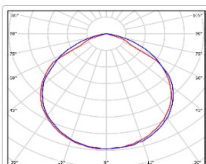

ХАРАКТЕРИСТИКИ

Светотехнические характеристики

Мощность, Вт:	630
Световой поток светодиодного модуля, ЛМ	103751
Световой поток, Лм	94725
Световая эффективность, Лм/Вт:	150.4
Количество светодиодов, шт:	960
Кривая силы света (КСС):	D (120°) косинусная
Цветовая температура, К:	5000
Индекс цветопередачи CRI:	70
Ресурс светодиодов, ч:	100000