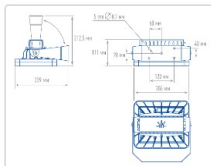

ХАРАКТЕРИСТИКИ

Светотехнические характеристики

Мощность, Вт:	34.8
Световой поток светодиодного модуля, ЛМ	5715
Световой поток, Лм	5241
Световая эффективность, Лм/Вт:	152.1
Количество светодиодов, шт:	64
Кривая силы света (КСС):	D40 концентрированная
Цветовая температура, К:	5000
Индекс цветопередачи CRI:	70
Ресурс светодиодов, ч:	100000

СКАЧАТЬ

Паспорт светильника

Сертификат соответствия

Сертификат

Электрические характеристики

Время включения светильника, с:	1.5
Диммирование:	Нет
Напряжение питания, В:	176-264В AC
Частота, Гц:	47 ~ 63 Гц
Коэффициент мощности ИП, cosφ:	≥ 0.95
Грозозащита:	Нет
Термозащита:	Нет
Защита от 380, В:	Да
Защита от холостого хода:	Есть
Стойкость к микросекундным импульсам большой энергии:	4 кВ (L-N)
Коэффициент пульсаций светового потока, %:	≤ 1%
Гальваническая изоляция:	Да
Пробивное напряжение, кВ AC:	> 1,5 кВ AC
Сопротивление изоляции, МОм:	вход-выход > 200 МОм
Класс защиты от поражения электрическим током:	1