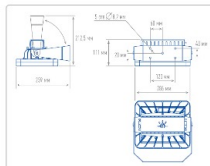

ХАРАКТЕРИСТИКИ

Светотехнические характеристики

Мощность, Вт:	43.4
Световой поток светодиодного модуля, ЛМ	7144
Световой поток, Лм	5026
Световая эффективность, Лм/Вт:	115.8
Количество светодиодов, шт:	80
Кривая силы света (КСС):	D (110°) косинусная
Цветовая температура, К:	5000
Индекс цветопередачи CRI:	70
Ресурс светодиодов, ч:	100000

СКАЧАТЬ

Паспорт светильника

Сертификат соответствия

Сертификат

Электрические характеристики

Время включения светильника, с:	1.5
Диммирование:	Нет
Напряжение питания, В:	176-264В AC
Частота, Гц:	47 ~ 63 Гц
Коэффициент мощности ИП, cosφ:	≥ 0.95
Грозозащита:	Нет
Термозащита:	Есть
Защита от 380, В:	Да
Защита от холостого хода:	Восстанавливается
Стойкость к микросекундным импульсам большой энергии:	4 кВ (L-N)
Коэффициент пульсаций светового потока, %:	≤ 1%
Гальваническая изоляция:	Да
Пробивное напряжение, кВ AC:	> 1,5 кВ AC
Сопротивление изоляции, МОм:	вход-выход > 200 МОм
Класс защиты от поражения электрическим током:	1