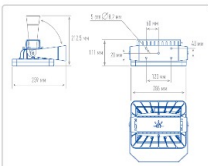

ХАРАКТЕРИСТИКИ

Светотехнические характеристики

Мощность, Вт:	43.4
Световой поток светодиодного модуля, ЛМ	7144
Световой поток, Лм	6573
Световая эффективность, Лм/Вт:	151.5
Количество светодиодов, шт:	80
Кривая силы света (КСС):	D30 концентрированная
Цветовая температура, К:	5000
Индекс цветопередачи CRI:	70
Ресурс светодиодов, ч:	100000

СКАЧАТЬ

Паспорт светильника

Сертификат соответствия

Сертификат

Электрические характеристики

Время включения светильника, с:	1.5
Диммирование:	Нет
Напряжение питания, В:	176-264В AC
Частота, Гц:	47 ~ 63 Гц
Коэффициент мощности ИП, cosφ:	≥ 0.95
Грозозащита:	Нет
Термозащита:	Есть
Защита от 380, В:	Да
Защита от холостого хода:	Восстанавливается
Стойкость к микросекундным импульсам большой энергии:	4 кВ (L-N)
Коэффициент пульсаций светового потока, %:	≤ 1%
Гальваническая изоляция:	Да
Пробивное напряжение, кВ AC:	> 1,5 кВ AC
Сопротивление изоляции, МОм:	вход-выход > 200 МОм
Класс защиты от поражения электрическим током:	1