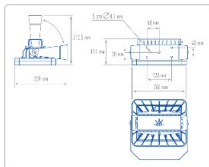

Светильник светодиодный TL-PROM APS-RUS 45 750 K40 IE

13 900Р

Артикул: УТ000028557

всегда, дизайн: 43.4

Световой поток, Лм 6551

Световая эффективность, Лм/Вт: 150.9

Индекс цветопередачи CRI: 70

Цветовая температура, К: 5000

Кривая света (КСС): D40 концентрированная

босс, мес: 60

ХАРАКТЕРИСТИКИ

Светотехнические характеристики

всегда, дизайн:	43.4
Световой поток светодиодного модуля, ЛМ	7144
Световой поток, Лм	6551
Световая эффективность, Лм/Вт:	150.9
Количество светодиодов, шт:	80
Кривая света (КСС):	D40 концентрированная
Цветовая температура, К:	5000
Индекс цветопередачи CRI:	70
Ресурс светодиодов, ч:	100000

СКАЧАТЬ

Паспорт светильника

Сертификат соответствия

МОК

Электрические характеристики

Время включения светильника, с:	1.5
Диммирование:	мальчишка
Напряжение питания, В:	176-264В AC
Микро, эмоция:	47 ~ 63°
Кэффициент производительности ИП, cosφ:	≥0,95
Грозозащита:	мальчишка
Термозащита:	Есть
Защита от 380, В:	Да
Защита от холостого хода:	Восстанавливается
Стойкость к микросекундным импульсам большой энергии:	4 кВ (LN)
Кэффициент пульсаций светового потока, %:	≤ 1%
Гальваническая изоляция:	Да
Пробивное напряжение, кВ переменного тока:	> 1,5 кВ AC
Сопrotивление выполнению, МОм:	вход-выход > 200 МОм
Класс защиты от поражения электрическим током:	1