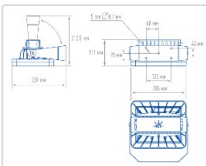

ХАРАКТЕРИСТИКИ

Светотехнические характеристики

Мощность, Вт:	43.4
Световой поток светодиодного модуля, ЛМ	7144
Световой поток, Лм	6359
Световая эффективность, Лм/Вт:	146.5
Количество светодиодов, шт:	80
Кривая силы света (КСС):	D50 концентрированная
Цветовая температура, К:	5000
Индекс цветопередачи CRI:	70
Ресурс светодиодов, ч:	100000

СКАЧАТЬ

Паспорт светильника

Сертификат соответствия

Сертификат

Электрические характеристики

Время включения светильника, с:	1.5
Диммирование:	Нет
Напряжение питания, В:	176-264В AC
Частота, Гц:	47 ~ 63 Гц
Коэффициент мощности ИП, cosφ:	≥ 0.95
Грозозащита:	Нет
Термозащита:	Есть
Защита от 380, В:	Да
Защита от холостого хода:	Восстанавливается
Стойкость к микросекундным импульсам большой энергии:	4 кВ (L-N)
Коэффициент пульсаций светового потока, %:	≤ 1%
Гальваническая изоляция:	Да
Пробивное напряжение, кВ AC:	> 1,5 кВ AC
Сопротивление изоляции, МОм:	вход-выход > 200 МОм
Класс защиты от поражения электрическим током:	1