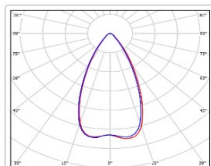

#### Светотехнические характеристики

Мощность, Вт:	43.4
Световой поток светодиодного модуля, ЛМ	7144
Световой поток, Лм	6359
Световая эффективность, Лм/Вт:	146.5
Количество светодиодов, шт:	80
Кривая силы света (КСС):	D50 концентрированная
Цветовая температура, К:	5000
Индекс цветопередачи CRI:	70
Ресурс светодиодов, ч:	100000