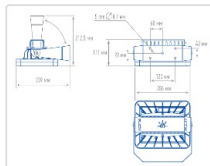

ХАРАКТЕРИСТИКИ

Светотехнические характеристики

Мощность, Вт:	52.1
Световой поток светодиодного модуля, ЛМ	8573
Световой поток, Лм	7827
Световая эффективность, Лм/Вт:	150.2
Количество светодиодов, шт:	96
Кривая силы света (КСС):	D (120°) косинусная
Цветовая температура, К:	5000
Индекс цветопередачи CRI:	70
Ресурс светодиодов, ч:	100000

СКАЧАТЬ

Паспорт светильника

Сертификат соответствия

Сертификат

Электрические характеристики

Время включения светильника, с:	1.5
Диммирование:	Нет
Напряжение питания, В:	176-264В AC
Частота, Гц:	47 ~ 63 Гц
Коэффициент мощности ИП, cosφ:	≥ 0.95
Грозозащита:	Нет
Термозащита:	Есть
Защита от 380, В:	Да
Защита от холостого хода:	Восстанавливается
Стойкость к микросекундным импульсам большой энергии:	4 кВ (L-N)
Коэффициент пульсаций светового потока, %:	≤ 1%
Гальваническая изоляция:	Да
Пробивное напряжение, кВ AC:	> 1,5 кВ AC
Сопротивление изоляции, МОм:	вход-выход > 200 МОм
Класс защиты от поражения электрическим током:	1