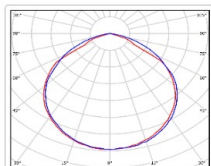

ХАРАКТЕРИСТИКИ

Светотехнические характеристики

Мощность, Вт:	52.1
Световой поток светодиодного модуля, ЛМ	8573
Световой поток, Лм	7827
Световая эффективность, Лм/Вт:	150.2
Количество светодиодов, шт:	96
Кривая силы света (КСС):	D (120°) косинусная
Цветовая температура, К:	5000
Индекс цветопередачи CRI:	70
Ресурс светодиодов, ч:	100000