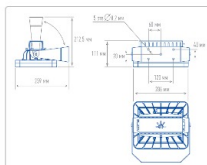

ХАРАКТЕРИСТИКИ

Светотехнические характеристики

Мощность, Вт:	69.2
Световой поток светодиодного модуля, ЛМ	10547
Световой поток, Лм	9630
Световая эффективность, Лм/Вт:	139.2
Количество светодиодов, шт:	80
Кривая силы света (КСС):	D (120°) косинусная
Цветовая температура, К:	5000
Индекс цветопередачи CRI:	70
Ресурс светодиодов, ч:	100000

СКАЧАТЬ

Паспорт светильника

Сертификат соответствия

Сертификат

Электрические характеристики

Время включения светильника, с:	1.5
Диммирование:	Нет
Напряжение питания, В:	176В-264В AC
Частота, Гц:	47 ~ 63 Гц
Коэффициент мощности ИП, cosφ:	≥0.95
Грозозащита:	Да
Термозащита:	Есть
Защита от 380, В:	Да
Защита от холостого хода:	Восстанавливается
Стойкость к микросекундным импульсам большой энергии:	4 кВ (L-N), 6 кВ (L-PE, N-PE)
Коэффициент пульсаций светового потока, %:	≤ 1%
Гальваническая изоляция:	Да
Пробивное напряжение, кВ AC:	> 1,5 кВ AC
Сопротивление изоляции, МОм:	вход-выход > 200 МОм; вход-земля > 200 МОм; выход-земля > 200 МОм
Класс защиты от поражения электрическим током:	1