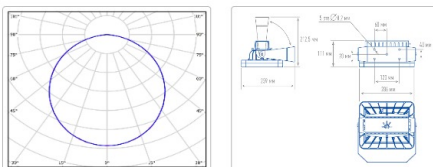

ХАРАКТЕРИСТИКИ

Светотехнические характеристики

Мощность, Вт:	69.2
Световой поток светодиодного модуля, ЛМ	10547
Световой поток, Лм	8175
Световая эффективность, Лм/Вт:	118.1
Количество светодиодов, шт:	80
Кривая силы света (КСС):	D (110°) косинусная
Цветовая температура, К:	5000
Индекс цветопередачи CRI:	70
Ресурс светодиодов, ч:	100000

СКАЧАТЬ

Паспорт светильника

Сертификат соответствия

Сертификат

Электрические характеристики

Время включения светильника, с:	1.5
Диммирование:	Нет
Напряжение питания, В:	176В-264В AC
Частота, Гц:	47 ~ 63 Гц
Коэффициент мощности ИП, cosφ:	≥0.95
Грозозащита:	Да
Термозащита:	Есть
Защита от 380, В:	Да
Защита от холостого хода:	Восстанавливается
Стойкость к микросекундным импульсам большой энергии:	4 кВ (L-N), 6 кВ (L-PE, N-PE)
Коэффициент пульсаций светового потока, %:	≤ 1%
Гальваническая изоляция:	Да
Пробивное напряжение, кВ AC:	> 1,5 кВ AC
Сопротивление изоляции, МОм:	вход-выход > 200 МОм; вход-земля > 200 МОм; выход-земля > 200 МОм
Класс защиты от поражения электрическим током:	1