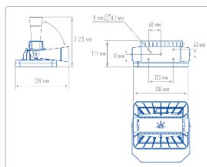

ХАРАКТЕРИСТИКИ

Светотехнические характеристики

Мощность, Вт:	69.2
Световой поток светодиодного модуля, ЛМ	10547
Световой поток, Лм	9704
Световая эффективность, Лм/Вт:	140.2
Количество светодиодов, шт:	80
Кривая силы света (КСС):	D30 концентрированная
Цветовая температура, К:	5000
Индекс цветопередачи CRI:	70
Ресурс светодиодов, ч:	100000

СКАЧАТЬ

Паспорт светильника

Сертификат соответствия

Сертификат

Электрические характеристики

Время включения светильника, с:	1.5
Диммирование:	Нет
Напряжение питания, В:	176В-264В AC
Частота, Гц:	47 ~ 63 Гц
Коэффициент мощности ИП, cosφ:	≥0.95
Грозозащита:	Да
Термозащита:	Есть
Защита от 380, В:	Да
Защита от холостого хода:	Восстанавливается
Стойкость к микросекундным импульсам большой энергии:	4 кВ (L-N), 6 кВ (L-PE, N-PE)
Коэффициент пульсаций светового потока, %:	≤ 1%
Гальваническая изоляция:	Да
Пробивное напряжение, кВ AC:	> 1,5 кВ AC
Сопротивление изоляции, МОм:	вход-выход > 200 МОм; вход-земля > 200 МОм; выход-земля > 200 МОм
Класс защиты от поражения электрическим током:	1