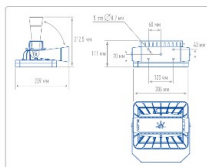

ХАРАКТЕРИСТИКИ

Светотехнические характеристики

Мощность, Вт:	69.2
Световой поток светодиодного модуля, ЛМ	10547
Световой поток, Лм	9743
Световая эффективность, Лм/Вт:	140.8
Количество светодиодов, шт:	80
Кривая силы света (КСС):	D50 концентрированная
Цветовая температура, К:	5000
Индекс цветопередачи CRI:	70
Ресурс светодиодов, ч:	100000

СКАЧАТЬ

Паспорт светильника

Сертификат соответствия

Сертификат

Электрические характеристики

Время включения светильника, с:	1.5
Диммирование:	Нет
Напряжение питания, В:	176В-264В AC
Частота, Гц:	47 ~ 63 Гц
Коэффициент мощности ИП, cosφ:	≥0.95
Грозозащита:	Да
Термозащита:	Есть
Защита от 380, В:	Да
Защита от холостого хода:	Восстанавливается
Стойкость к микросекундным импульсам большой энергии:	4 кВ (L-N), 6 кВ (L-PE, N-PE)
Коэффициент пульсаций светового потока, %:	≤ 1%
Гальваническая изоляция:	Да
Пробивное напряжение, кВ AC:	> 1,5 кВ AC
Сопротивление изоляции, МОм:	вход-выход > 200 МОм; вход-земля > 200 МОм; выход-земля > 200 МОм
Класс защиты от поражения электрическим током:	1