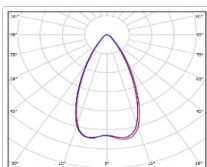

Светильник светодиодный TL-PROM APS-RUS 70 750 K50

15 280P

Артикул: **УТ000028565**
 Мощность, Вт: 69.2
 Световой поток, Лм 9743
 Световая эффективность, Лм/Вт: 140.8
 Индекс цветопередачи CRI: 70
 Цветовая температура, К: 5000
 Кривая силы света (КСС): D50 концентрированная
 Гарантия, мес: 60

ХАРАКТЕРИСТИКИ

Светотехнические характеристики

Мощность, Вт:	69.2
Световой поток светодиодного модуля, ЛМ	10547
Световой поток, Лм	9743
Световая эффективность, Лм/Вт:	140.8
Количество светодиодов, шт:	80
Кривая силы света (КСС):	D50 концентрированная
Цветовая температура, К:	5000
Индекс цветопередачи CRI:	70
Ресурс светодиодов, ч:	100000