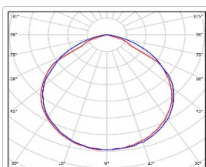

ХАРАКТЕРИСТИКИ

Светотехнические характеристики

Мощность, Вт:	96.1
Световой поток светодиодного модуля, ЛМ	13524
Световой поток, Лм	12348
Световая эффективность, Лм/Вт:	128.5
Количество светодиодов, шт:	80
Кривая силы света (КСС):	D (120°) косинусная
Цветовая температура, К:	5000
Индекс цветопередачи CRI:	70
Ресурс светодиодов, ч:	100000