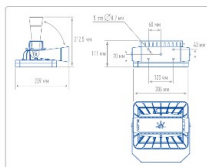

ХАРАКТЕРИСТИКИ

Светотехнические характеристики

Мощность, Вт:	96.1
Световой поток светодиодного модуля, ЛМ	13524
Световой поток, Лм	12348
Световая эффективность, Лм/Вт:	128.5
Количество светодиодов, шт:	80
Кривая силы света (КСС):	D (120°) косинусная
Цветовая температура, К:	5000
Индекс цветопередачи CRI:	70
Ресурс светодиодов, ч:	100000

СКАЧАТЬ

Паспорт светильника

Сертификат соответствия

Сертификат

Электрические характеристики

Время включения светильника, с:	1.5
Диммирование:	Нет
Напряжение питания, В:	176-264 В AC
Частота, Гц:	47 ~ 63 Гц
Коэффициент мощности ИП, cosφ:	≥0.97
Грозозащита:	Да
Термозащита:	Есть
Защита от 380, В:	Да
Защита от холостого хода:	Восстанавливается
Стойкость к микросекундным импульсам большой энергии:	4 кВ (L-N), 6 кВ (L-PE, N-PE)
Коэффициент пульсаций светового потока, %:	≤ 1%
Гальваническая изоляция:	Да
Пробивное напряжение, кВ AC:	> 1,5 кВ AC
Сопротивление изоляции, МОм:	вход-выход > 200 МОм; вход-земля > 200 МОм; выход-земля > 200 МОм
Класс защиты от поражения электрическим током:	1