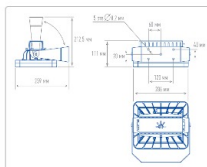

ХАРАКТЕРИСТИКИ

Светотехнические характеристики

Мощность, Вт:	96
Световой поток светодиодного модуля, ЛМ	13524
Световой поток, Лм	10481
Световая эффективность, Лм/Вт:	109.2
Количество светодиодов, шт:	80
Кривая силы света (КСС):	D (110°) косинусная
Цветовая температура, К:	5000
Индекс цветопередачи CRI:	70
Ресурс светодиодов, ч:	100000

СКАЧАТЬ

Паспорт светильника

Сертификат соответствия

Сертификат

Электрические характеристики

Время включения светильника, с:	1.5
Диммирование:	Нет
Напряжение питания, В:	176-264 В AC
Частота, Гц:	47 ~ 63 Гц
Коэффициент мощности ИП, cosφ:	≥0.97
Грозозащита:	Да
Термозащита:	Есть
Защита от 380, В:	Да
Защита от холостого хода:	Восстанавливается
Стойкость к микросекундным импульсам большой энергии:	4 кВ (L-N), 6 кВ (L-PE, N-PE)
Коэффициент пульсаций светового потока, %:	≤ 1%
Гальваническая изоляция:	Да
Пробивное напряжение, кВ AC:	> 1,5 кВ AC
Сопротивление изоляции, МОм:	вход-выход > 200 МОм; вход-земля > 200 МОм; выход-земля > 200 МОм
Класс защиты от поражения электрическим током:	1