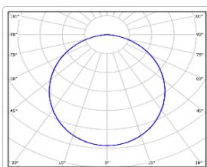

ХАРАКТЕРИСТИКИ

Светотехнические характеристики

Мощность, Вт:	96
Световой поток светодиодного модуля, ЛМ	13524
Световой поток, Лм	10481
Световая эффективность, Лм/Вт:	109.2
Количество светодиодов, шт:	80
Кривая силы света (КСС):	D (110°) косинусная
Цветовая температура, К:	5000
Индекс цветопередачи CRI:	70
Ресурс светодиодов, ч:	100000

СКАЧАТЬ

Паспорт светильника

Сертификат соответствия

Сертификат

Электрические характеристики

Время включения светильника, с:	1.5
Диммирование:	Нет
Напряжение питания, В:	176-264 В AC
Частота, Гц:	47 ~ 63 Гц
Коэффициент мощности ИП, cosφ:	≥0.97
Грозозащита:	Да
Термозащита:	Есть
Защита от 380, В:	Да
Защита от холостого хода:	Восстанавливается
Стойкость к микросекундным импульсам большой энергии:	4 кВ (L-N), 6 кВ (L-PE, N-PE)
Коэффициент пульсаций светового потока, %:	≤ 1%
Гальваническая изоляция:	Да
Пробивное напряжение, кВ AC:	> 1,5 кВ AC
Сопротивление изоляции, МОм:	вход-выход > 200 МОм; вход-земля > 200 МОм; выход-земля > 200 МОм
Класс защиты от поражения электрическим током:	1