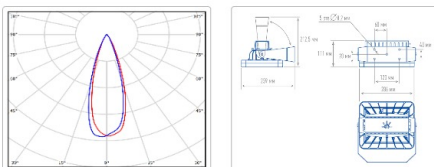

ХАРАКТЕРИСТИКИ

Светотехнические характеристики

Мощность, Вт:	97.2
Световой поток светодиодного модуля, ЛМ	13524
Световой поток, Лм	12443
Световая эффективность, Лм/Вт:	128
Количество светодиодов, шт:	80
Кривая силы света (КСС):	D30 концентрированная
Цветовая температура, К:	5000
Индекс цветопередачи CRI:	70
Ресурс светодиодов, ч:	100000

СКАЧАТЬ

Паспорт светильника

Сертификат соответствия

Сертификат

Электрические характеристики

Время включения светильника, с:	1.5
Диммирование:	Нет
Напряжение питания, В:	176-264 В AC
Частота, Гц:	47 ~ 63 Гц
Коэффициент мощности ИП, cosφ:	≥0.97
Грозозащита:	Да
Термозащита:	Есть
Защита от 380, В:	Да
Защита от холостого хода:	Восстанавливается
Стойкость к микросекундным импульсам большой энергии:	4 кВ (L-N), 6 кВ (L-PE, N-PE)
Коэффициент пульсаций светового потока, %:	≤ 1%
Гальваническая изоляция:	Да
Пробивное напряжение, кВ AC:	> 1,5 кВ AC
Сопротивление изоляции, МОм:	вход-выход > 200 МОм; вход-земля > 200 МОм; выход-земля > 200 МОм
Класс защиты от поражения электрическим током:	1