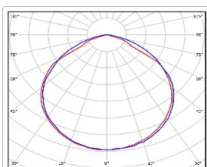

ХАРАКТЕРИСТИКИ

Светотехнические характеристики

Мощность, Вт:	104.5
Световой поток светодиодного модуля, ЛМ	17049
Световой поток, Лм	15430
Световая эффективность, Лм/Вт:	147.7
Количество светодиодов, шт:	160
Кривая силы света (КСС):	D (120°) косинусная
Цветовая температура, К:	5000
Индекс цветопередачи CRI:	70
Ресурс светодиодов, ч:	100000