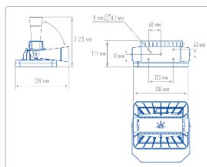

ХАРАКТЕРИСТИКИ

Светотехнические характеристики

Мощность, Вт:	104.5
Световой поток светодиодного модуля, ЛМ	17049
Световой поток, Лм	15430
Световая эффективность, Лм/Вт:	147.7
Количество светодиодов, шт:	160
Кривая силы света (КСС):	D (120°) косинусная
Цветовая температура, К:	5000
Индекс цветопередачи CRI:	70
Ресурс светодиодов, ч:	100000

СКАЧАТЬ

Паспорт светильника

Сертификат соответствия

Сертификат

Электрические характеристики

Время включения светильника, с:	1.5
Диммирование:	Нет
Напряжение питания, В:	176В-264В AC
Частота, Гц:	47 Гц - 63 Гц
Коэффициент мощности ИП, cosφ:	~ 0,95
Грозозащита:	Да
Термозащита:	есть
Защита от 380, В:	Да
Защита от холостого хода:	есть, восстанавливается автоматически
Стойкость к микросекундным импульсам большой энергии:	4 кВ (L-N), 6 кВ (L-PE, N-PE)
Коэффициент пульсаций светового потока, %:	<1
Гальваническая изоляция:	Да
Пробивное напряжение, кВ AC:	> 1,5 кВ AC
Сопротивление изоляции, МОм:	> 200 МОм
Класс защиты от поражения электрическим током:	1