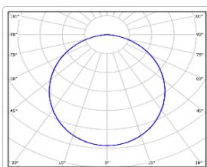

ХАРАКТЕРИСТИКИ

Светотехнические характеристики

Мощность, Вт:	104.5
Световой поток светодиодного модуля, ЛМ	17049
Световой поток, Лм	13213
Световая эффективность, Лм/Вт:	126.4
Количество светодиодов, шт:	160
Кривая силы света (КСС):	D (110°) косинусная
Цветовая температура, К:	5000
Индекс цветопередачи CRI:	70
Ресурс светодиодов, ч:	100000

СКАЧАТЬ

Паспорт светильника

Сертификат соответствия

Сертификат

Электрические характеристики

Время включения светильника, с:	1.5
Диммирование:	Нет
Напряжение питания, В:	176В-264В AC
Частота, Гц:	47 Гц - 63 Гц
Коэффициент мощности ИП, cosφ:	~ 0,95
Грозозащита:	Да
Термозащита:	есть
Защита от 380, В:	Да
Защита от холостого хода:	есть, восстанавливается автоматически
Стойкость к микросекундным импульсам большой энергии:	4 кВ (L-N), 6 кВ (L-PE, N-PE)
Коэффициент пульсаций светового потока, %:	<1
Гальваническая изоляция:	Да
Пробивное напряжение, кВ AC:	> 1,5 кВ AC
Сопротивление изоляции, МОм:	> 200 МОм
Класс защиты от поражения электрическим током:	1