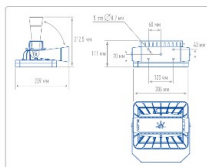

ХАРАКТЕРИСТИКИ

Светотехнические характеристики

Мощность, Вт:	104.5
Световой поток светодиодного модуля, ЛМ	17049
Световой поток, Лм	13213
Световая эффективность, Лм/Вт:	126.4
Количество светодиодов, шт:	160
Кривая силы света (КСС):	D (110°) косинусная
Цветовая температура, К:	5000
Индекс цветопередачи CRI:	70
Ресурс светодиодов, ч:	100000

СКАЧАТЬ

Паспорт светильника

Сертификат соответствия

Сертификат

Электрические характеристики

Время включения светильника, с:	1.5
Диммирование:	Нет
Напряжение питания, В:	176В-264В AC
Частота, Гц:	47 Гц - 63 Гц
Коэффициент мощности ИП, cosφ:	~ 0,95
Грозозащита:	Да
Термозащита:	есть
Защита от 380, В:	Да
Защита от холостого хода:	есть, восстанавливается автоматически
Стойкость к микросекундным импульсам большой энергии:	4 кВ (L-N), 6 кВ (L-PE, N-PE)
Коэффициент пульсаций светового потока, %:	<1
Гальваническая изоляция:	Да
Пробивное напряжение, кВ AC:	> 1,5 кВ AC
Сопротивление изоляции, МОм:	> 200 МОм
Класс защиты от поражения электрическим током:	1