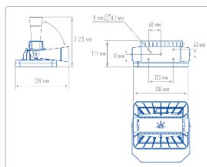

ХАРАКТЕРИСТИКИ

Светотехнические характеристики

Мощность, Вт:	123.6
Световой поток светодиодного модуля, ЛМ	23221
Световой поток, Лм	21201
Световая эффективность, Лм/Вт:	171.5
Количество светодиодов, шт:	120
Кривая силы света (КСС):	D (120°) косинусная
Цветовая температура, К:	5000
Индекс цветопередачи CRI:	70
Ресурс светодиодов, ч:	100000

СКАЧАТЬ

Паспорт светильника

Сертификат соответствия

Сертификат

Электрические характеристики

Время включения светильника, с:	1.5
Диммирование:	Нет
Напряжение питания, В:	176-264 В AC
Частота, Гц:	47 ~ 63 Гц
Коэффициент мощности ИП, cosφ:	≥0.98
Грозозащита:	Да
Термозащита:	Есть
Защита от 380, В:	Да
Защита от холостого хода:	Восстанавливается
Стойкость к микросекундным импульсам большой энергии:	4 кВ (L-N), 6 кВ (L-PE, N-PE)
Коэффициент пульсаций светового потока, %:	≤ 1%
Гальваническая изоляция:	Да
Пробивное напряжение, кВ AC:	> 1,5 кВ AC
Сопротивление изоляции, МОм:	вход-выход > 200 МОм; вход-земля > 200 МОм; выход-земля > 200 МОм
Класс защиты от поражения электрическим током:	1