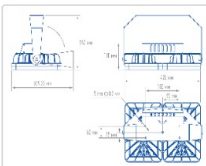

ХАРАКТЕРИСТИКИ

Светотехнические характеристики

Мощность, Вт:	135.9
Световой поток светодиодного модуля, ЛМ	21320
Световой поток, Лм	19465
Световая эффективность, Лм/Вт:	143.2
Количество светодиодов, шт:	160
Кривая силы света (КСС):	D (120°) косинусная
Цветовая температура, К:	5000
Индекс цветопередачи CRI:	70
Ресурс светодиодов, ч:	100000

СКАЧАТЬ

Паспорт светильника

Сертификат соответствия

Сертификат

Электрические характеристики

Время включения светильника, с:	1
Диммирование:	Нет
Напряжение питания, В:	176-264В AC
Частота, Гц:	45 - 55 Гц
Коэффициент мощности ИП, cosφ:	0,95
Грозозащита:	Да
Термозащита:	+100°С
Защита от 380, В:	Да
Защита от холостого хода:	Есть
Стойкость к микросекундным импульсам большой энергии:	6 кВ (L-N), 10 кВ (L-PE, N-PE)
Коэффициент пульсаций светового потока, %:	<5
Гальваническая изоляция:	Да
Пробивное напряжение, кВ AC:	> 1,5 кВ AC
Сопротивление изоляции, МОм:	> 200 МОм
Класс защиты от поражения электрическим током:	1