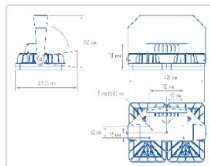

ХАРАКТЕРИСТИКИ

Светотехнические характеристики

Мощность, Вт:	135.9
Световой поток светодиодного модуля, ЛМ	21320
Световой поток, Лм	16523
Световая эффективность, Лм/Вт:	121.6
Количество светодиодов, шт:	160
Кривая силы света (КСС):	D (110°) косинусная
Цветовая температура, К:	5000
Индекс цветопередачи CRI:	70
Ресурс светодиодов, ч:	100000

СКАЧАТЬ

Паспорт светильника

Сертификат соответствия

Сертификат

Электрические характеристики

Время включения светильника, с:	1
Диммирование:	Нет
Напряжение питания, В:	176-264В AC
Частота, Гц:	45 - 55 Гц
Коэффициент мощности ИП, cosφ:	0,95
Грозозащита:	Да
Термозащита:	+100°С
Защита от 380, В:	Да
Защита от холостого хода:	Есть
Стойкость к микросекундным импульсам большой энергии:	6 кВ (L-N), 10 кВ (L-PE, N-PE)
Коэффициент пульсаций светового потока, %:	<5
Гальваническая изоляция:	Да
Пробивное напряжение, кВ AC:	> 1,5 кВ AC
Сопротивление изоляции, МОм:	> 200 МОм
Класс защиты от поражения электрическим током:	1