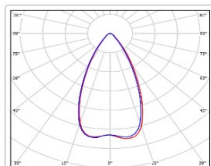

ХАРАКТЕРИСТИКИ

Светотехнические характеристики

Мощность, Вт:	135.9
Световой поток светодиодного модуля, ЛМ	21320
Световой поток, Лм	18975
Световая эффективность, Лм/Вт:	139.6
Количество светодиодов, шт:	160
Кривая силы света (КСС):	D50 концентрированная
Цветовая температура, К:	5000
Индекс цветопередачи CRI:	70
Ресурс светодиодов, ч:	100000

СКАЧАТЬ

Паспорт светильника

Сертификат соответствия

Сертификат

Электрические характеристики

Время включения светильника, с:	1
Диммирование:	Нет
Напряжение питания, В:	176-264В AC
Частота, Гц:	45 - 55 Гц
Коэффициент мощности ИП, cosφ:	0,95
Грозозащита:	Да
Термозащита:	+100°C
Защита от 380, В:	Да
Защита от холостого хода:	Есть
Стойкость к микросекундным импульсам большой энергии:	6 кВ (L-N), 10 кВ (L-PE, N-PE)
Коэффициент пульсаций светового потока, %:	<5
Гальваническая изоляция:	Да
Пробивное напряжение, кВ AC:	> 1,5 кВ AC
Сопротивление изоляции, МОм:	> 200 МОм
Класс защиты от поражения электрическим током:	1