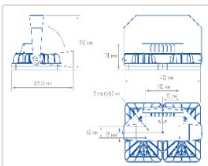

ХАРАКТЕРИСТИКИ

Светотехнические характеристики

Мощность, Вт:	135.9
Световой поток светодиодного модуля, ЛМ	21320
Световой поток, Лм	18975
Световая эффективность, Лм/Вт:	139.6
Количество светодиодов, шт:	160
Кривая силы света (КСС):	D50 концентрированная
Цветовая температура, К:	5000
Индекс цветопередачи CRI:	70
Ресурс светодиодов, ч:	100000

СКАЧАТЬ

Паспорт светильника

Сертификат соответствия

Сертификат

Электрические характеристики

Время включения светильника, с:	1
Диммирование:	Нет
Напряжение питания, В:	176-264В AC
Частота, Гц:	45 - 55 Гц
Коэффициент мощности ИП, cosφ:	0,95
Грозозащита:	Да
Термозащита:	+100°C
Защита от 380, В:	Да
Защита от холостого хода:	Есть
Стойкость к микросекундным импульсам большой энергии:	6 кВ (L-N), 10 кВ (L-PE, N-PE)
Коэффициент пульсаций светового потока, %:	<5
Гальваническая изоляция:	Да
Пробивное напряжение, кВ AC:	> 1,5 кВ AC
Сопротивление изоляции, МОм:	> 200 МОм
Класс защиты от поражения электрическим током:	1