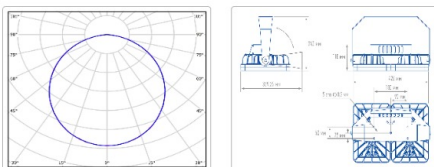

ХАРАКТЕРИСТИКИ

Светотехнические характеристики

Мощность, Вт:	184.6
Световой поток светодиодного модуля, ЛМ	27049
Световой поток, Лм	20964
Световая эффективность, Лм/Вт:	113.6
Количество светодиодов, шт:	160
Кривая силы света (КСС):	D (110°) косинусная
Цветовая температура, К:	5000
Индекс цветопередачи CRI:	70
Ресурс светодиодов, ч:	100000

СКАЧАТЬ

Паспорт светильника

Сертификат соответствия

Сертификат

Электрические характеристики

Время включения светильника, с:	1.5
Диммирование:	Нет
Напряжение питания, В:	176-264 В AC
Частота, Гц:	47 ~ 63 Гц
Коэффициент мощности ИП, cosφ:	≥0.97
Грозозащита:	Да
Термозащита:	Есть
Защита от 380, В:	Да
Защита от холостого хода:	Восстанавливается
Стойкость к микросекундным импульсам большой энергии:	4 кВ (L-N), 6 кВ (L-PE, N-PE)
Коэффициент пульсаций светового потока, %:	≤ 1%
Гальваническая изоляция:	Да
Пробивное напряжение, кВ AC:	> 1,5 кВ AC
Сопротивление изоляции, МОм:	вход-выход > 200 МОм; вход-земля > 200 МОм; выход-земля > 200 МОм
Класс защиты от поражения электрическим током:	1