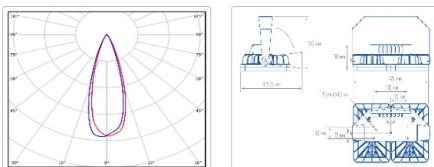

ХАРАКТЕРИСТИКИ

Светотехнические характеристики

Мощность, Вт:	184.6
Световой поток светодиодного модуля, ЛМ	27049
Световой поток, Лм	24885
Световая эффективность, Лм/Вт:	134.8
Количество светодиодов, шт:	160
Кривая силы света (КСС):	D30 концентрированная
Цветовая температура, К:	5000
Индекс цветопередачи CRI:	70
Ресурс светодиодов, ч:	100000

СКАЧАТЬ

Паспорт светильника

Сертификат соответствия

Сертификат

Электрические характеристики

Время включения светильника, с:	1.5
Диммирование:	Нет
Напряжение питания, В:	176-264 В AC
Частота, Гц:	47 ~ 63 Гц
Коэффициент мощности ИП, cosφ:	≥0.97
Грозозащита:	Да
Термозащита:	Есть
Защита от 380, В:	Да
Защита от холостого хода:	Восстанавливается
Стойкость к микросекундным импульсам большой энергии:	4 кВ (L-N), 6 кВ (L-PE, N-PE)
Коэффициент пульсаций светового потока, %:	≤ 1%
Гальваническая изоляция:	Да
Пробивное напряжение, кВ AC:	> 1,5 кВ AC
Сопротивление изоляции, МОм:	вход-выход > 200 МОм; вход-земля > 200 МОм; выход-земля > 200 МОм
Класс защиты от поражения электрическим током:	1