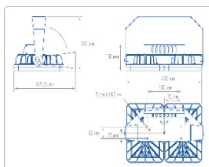

ХАРАКТЕРИСТИКИ

Светотехнические характеристики

Мощность, Вт:	184.6
Световой поток светодиодного модуля, ЛМ	27049
Световой поток, Лм	24803
Световая эффективность, Лм/Вт:	134.4
Количество светодиодов, шт:	160
Кривая силы света (КСС):	D40 концентрированная
Цветовая температура, К:	5000
Индекс цветопередачи CRI:	70
Ресурс светодиодов, ч:	100000

СКАЧАТЬ

Паспорт светильника

Сертификат соответствия

Сертификат

Электрические характеристики

Время включения светильника, с:	1.5
Диммирование:	Нет
Напряжение питания, В:	176-264 В AC
Частота, Гц:	47 ~ 63 Гц
Коэффициент мощности ИП, cosφ:	≥0.97
Грозозащита:	Да
Термозащита:	Есть
Защита от 380, В:	Да
Защита от холостого хода:	Восстанавливается
Стойкость к микросекундным импульсам большой энергии:	4 кВ (L-N), 6 кВ (L-PE, N-PE)
Коэффициент пульсаций светового потока, %:	≤ 1%
Гальваническая изоляция:	Да
Пробивное напряжение, кВ AC:	> 1,5 кВ AC
Сопротивление изоляции, МОм:	вход-выход > 200 МОм; вход-земля > 200 МОм; выход-земля > 200 МОм
Класс защиты от поражения электрическим током:	1