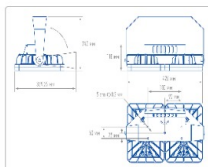

ХАРАКТЕРИСТИКИ

Светотехнические характеристики

Мощность, Вт:	184.6
Световой поток светодиодного модуля, ЛМ	27049
Световой поток, Лм	24074
Световая эффективность, Лм/Вт:	130.4
Количество светодиодов, шт:	160
Кривая силы света (КСС):	D50 концентрированная
Цветовая температура, К:	5000
Индекс цветопередачи CRI:	70
Ресурс светодиодов, ч:	100000

СКАЧАТЬ

Паспорт светильника

Сертификат соответствия

Сертификат

Электрические характеристики

Время включения светильника, с:	1.5
Диммирование:	Нет
Напряжение питания, В:	176-264 В AC
Частота, Гц:	47 ~ 63 Гц
Коэффициент мощности ИП, cosφ:	≥0.97
Грозозащита:	Да
Термозащита:	Есть
Защита от 380, В:	Да
Защита от холостого хода:	Восстанавливается
Стойкость к микросекундным импульсам большой энергии:	4 кВ (L-N), 6 кВ (L-PE, N-PE)
Коэффициент пульсаций светового потока, %:	≤ 1%
Гальваническая изоляция:	Да
Пробивное напряжение, кВ AC:	> 1,5 кВ AC
Сопротивление изоляции, МОм:	вход-выход > 200 МОм; вход-земля > 200 МОм; выход-земля > 200 МОм
Класс защиты от поражения электрическим током:	1