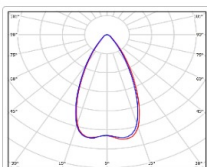

ХАРАКТЕРИСТИКИ

Светотехнические характеристики

Мощность, Вт:	184.6
Световой поток светодиодного модуля, ЛМ	27049
Световой поток, Лм	24074
Световая эффективность, Лм/Вт:	130.4
Количество светодиодов, шт:	160
Кривая силы света (КСС):	D50 концентрированная
Цветовая температура, К:	5000
Индекс цветопередачи CRI:	70
Ресурс светодиодов, ч:	100000

СКАЧАТЬ

Паспорт светильника

Сертификат соответствия

Сертификат

Электрические характеристики

Время включения светильника, с:	1.5
Диммирование:	Нет
Напряжение питания, В:	176-264 В AC
Частота, Гц:	47 ~ 63 Гц
Коэффициент мощности ИП, cosφ:	≥0.97
Грозозащита:	Да
Термозащита:	Есть
Защита от 380, В:	Да
Защита от холостого хода:	Восстанавливается
Стойкость к микросекундным импульсам большой энергии:	4 кВ (L-N), 6 кВ (L-PE, N-PE)
Коэффициент пульсаций светового потока, %:	≤ 1%
Гальваническая изоляция:	Да
Пробивное напряжение, кВ AC:	> 1,5 кВ AC
Сопротивление изоляции, МОм:	вход-выход > 200 МОм; вход-земля > 200 МОм; выход-земля > 200 МОм
Класс защиты от поражения электрическим током:	1